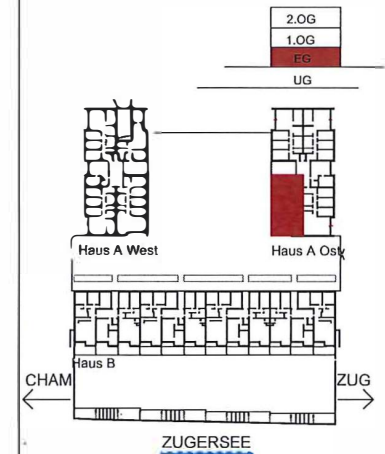

5.5 Zi. - Wohnung Nr. A.O. 0.02

Wohnen/Essen	46.00 m ²
Küche	7.00 m ²
Zimmer 1	16.20 m ²
Zimmer 2	15.10 m ²
Zimmer 3	13.90 m ²
Zimmer 4	13.90 m ²
Ankleide	7.00 m ²
WC/DU	4.20 m ²
WC/Bad	5.20 m ²
Reduit	3.00 m ²
Korridor/Entrée	16.70 m ²
Wohnung Nr A.O. 0.02	ca. 148.20 m²
<u>Sitzplatz</u>	<u>ca. 17.50 m²</u>

Wohnen in Zug

Neubau 3 MFH
Im Rank

5.5 Zi. - Whg

Erdgeschoss Haus A Ost 1:100
Datum: 18.12.2017

SCHEIDEGGER
ARCHITEKTURGESELLSCHAFT MBH
MINERVASTR. 97 8032 ZÜRICH
FON 043 / 488 55 11
FAX 043 / 488 55 12
SCHEIDEGGER@SCHEIDEGGER.BIZ