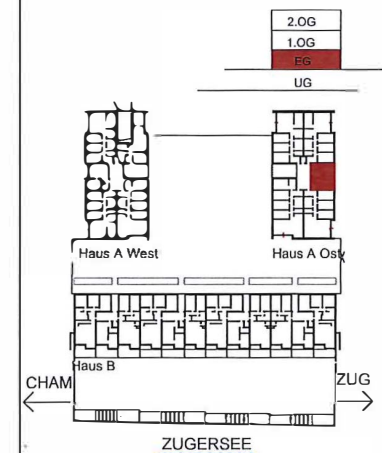

Wohnen in Zug

Neubau 3 MFH
Im Rank

2.5 Zi. - Wohnung Nr. A.O. 0.04

Wohnen/Essen	22.50 m ²
Küche	5.60 m ²
Zimmer	15.40 m ²
Entrée	3.00 m ²
WC/Dusche	4.00 m ²
Wohnung Nr A.O 0.04	ca. 50.50 m²
Sitzplatz	ca. 12.20 m ²

2.5 Zi. - Whg

Erdgeschoss Haus A Ost 1:100
Datum: 18.12.2017

SCHIEDERGER
ARCHITEKTURGESELLSCHAFT MBH
MINERVASTR. 97 8032 ZÜRICH
FON 043 / 488 55 11
FAX 043 / 488 55 12
SCHEIDEGGER@SCHEIDEGGER.BIZ