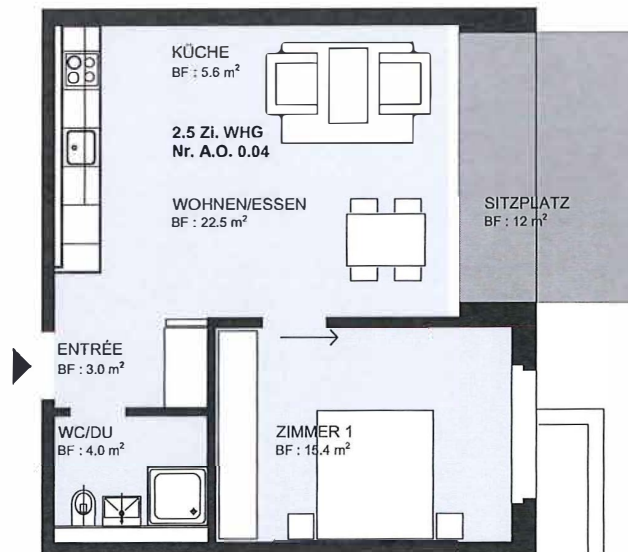

Wohnen in Zug

Neubau 3 MFH
Im Rank

2.5 Zi. - Wohnung Nr. A.O. 0.04

Wohnen/Essen	22.50 m ²
Küche	5.60 m ²
Zimmer	15.40 m ²
Entrée	3.00 m ²
WC/Dusche	4.00 m ²
Wohnung Nr A.O 0.04	ca. 50.50 m²
Sitzplatz	ca. 12.20 m ²

2.5 Zi. - Whg

Erdgeschoss Haus A Ost 1:100
Datum: 18.12.2017

SCHIEDERGER
ARCHITEKTURGESELLSCHAFT MBH
MINERVASTR. 97 8032 ZÜRICH
FON 043 / 488 55 11
FAX 043 / 488 55 12
SCHEIDEGGER@SCHEIDEGGER.BIZ