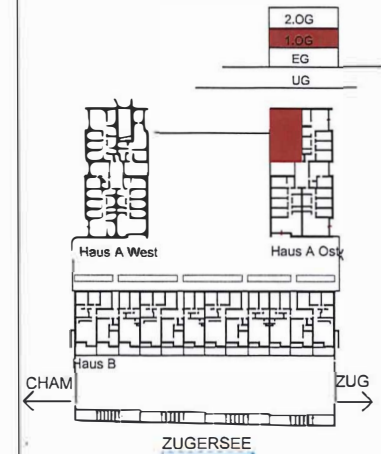

5.5 Zi. - Wohnung Nr. A.O. 1.01

Wohnen/Essen	34.50 m ²
Küche	8.30 m ²
Zimmer 1	15.90 m ²
Zimmer 2	14.00 m ²
Zimmer 3	14.00 m ²
Zimmer/Büro	14.00 m ²
WC/DU	4.30 m ²
WC/Bad	5.20 m ²
Reduit	3.60 m ²
Korridor/Entrée	15.50 m ²
Wohnung Nr A.O. 1.01	ca. 129.30 m²
Balkon	ca. 22.50 m ²

Wohnen in Zug

Neubau 3 MFH
Im Rank

5.5 Zi. - Whg

1.Obergeschoss Haus A Ost 1:100
Datum: 18.12.2017

0 1 5

SCHEIDEGGER

ARCHITEKTURGESELLSCHAFT MBH
MINERVASTR. 97 8032 ZÜRICH
FON 043 / 488 55 11
FAX 043 / 488 55 12
SCHEIDEGGER@SCHEIDEGGER.BIZ