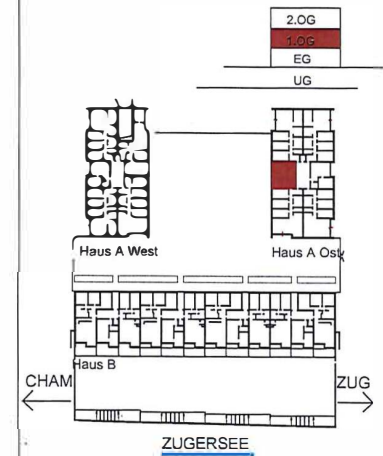

2.5 Zi. - Wohnung Nr. A.O. 1.02

Wohnen/Essen	22.50 m ²
Küche	5.60 m ²
Zimmer 1	15.50 m ²
Entrée	3.00 m ²
WC/DU	4.00 m ²
Wohnung Nr A.O. 1.02	ca. 50.60 m²
Balkon	ca. 12.20 m ²

Wohnen in Zug

Neubau 3 MFH
Im Rank