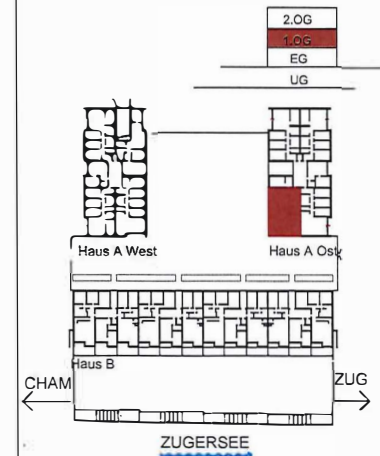

4.5 Zi. - Wohnung Nr. A.O. 1.03

Wohnen/Essen	46.00 m ²
Küche	7.00 m ²
Zimmer 1	14.00 m ²
Zimmer 2	14.00 m ²
Zimmer 3	15.00 m ²
WC/DU	4.00 m ²
WC/Bad	5.00 m ²
Reduit	3.00 m ²
Korridor/Entrée	16.70 m ²
Wohnung Nr A.O. 1.03	ca. 124.70 m²
Balkon	ca. 17.60 m ²

Wohnen in Zug

Neubau 3 MFH
Im Rank

4.5 Zi. - Whg

1.Obergeschoss Haus A Ost 1:100
Datum: 18.12.2017

0 1 5

SCHEIDEGGER
ARCHITEKTURGESELLSCHAFT MBH
MINERVASTR. 97 8032 ZÜRICH
FON 043 / 488 55 11
FAX 043 / 488 55 12
SCHEIDEGGER@SCHEIDEGGER.BIZ