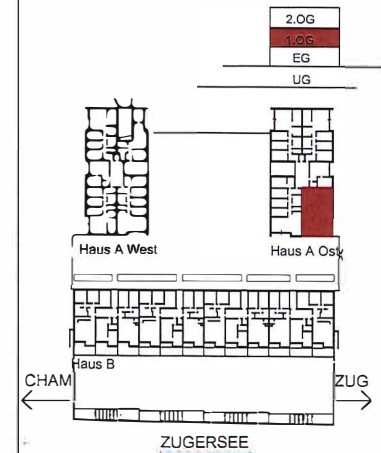

4.5 Zi. - Wohnung Nr. A.O. 1.04

Wohnen/Essen	46.50 m ²
Küche	7.00 m ²
Zimmer 1	15.00 m ²
Zimmer 2	14.00 m ²
Zimmer 3	14.00 m ²
WC/DU	4.00 m ²
WC/Bad	5.00 m ²
Reduit	3.00 m ²
Korridor/Entrée	16.70 m ²
Wohnung Nr A.O. 1.04	ca. 125.20 m²
Balkon	ca. 21.00 m ²

Wohnen in Zug

Neubau 3 MFH
Im Rank

4.5 Zi. - Whg

1.Obergeschoss Haus A Ost 1:100
Datum: 18.12.2017

SCHEIDEGGER
ARCHITEKTURGESELLSCHAFT MBH
MINERVASTR. 97 8032 ZÜRICH
FON 043 / 488 55 11
FAX 043 / 488 55 12
SCHEIDEGGER@SCHEIDEGGER.BIZ