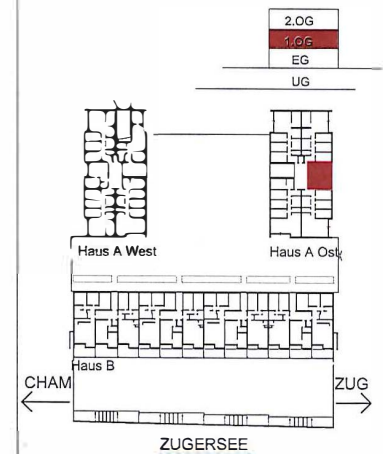

2.5 Zi. - Wohnung Nr. A.O. 1.05

Wohnen/Essen	22.50 m ²
Küche	5.60 m ²
Zimmer	15.50 m ²
Entrée	3.00 m ²
WC/DU	4.00 m ²
Wohnung Nr A.O. 1.05	ca. 50.60 m²
Balkon	ca. 12.20 m ²

Wohnen in Zug

Neubau 3 MFH
Im Rank