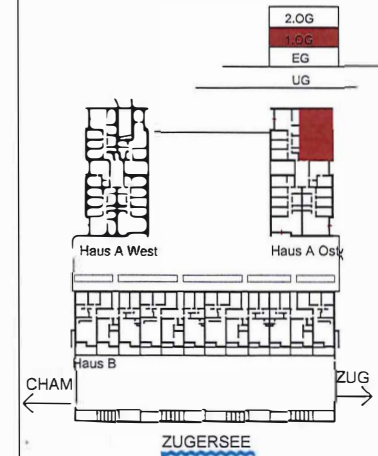

5.5 Zi. - Wohnung Nr. A.O. 1.06

Wohnen/Essen	34.50 m ²
Küche	8.30 m ²
Zimmer 1	14.30 m ²
Zimmer 2	13.50 m ²
Zimmer 3	14.00 m ²
Zimmer/Büro	14.00 m ²
WC/DU	4.30 m ²
WC/Bad	5.20 m ²
Reduit	3.60 m ²
Korridor/Entrée	15.50 m ²
Wohnung Nr A.O. 1.06	ca. 129.30 m²
Balkon	ca. 22.50 m ²

Wohnen in Zug

Neubau 3 MFH
Im Rank

5.5 Zi. - Whg

1.Obergeschoss Haus A Ost 1:100
Datum: 18.12.2017

0 1 5

SCHEIDEGGER

ARCHITEKTURGESELLSCHAFT MBH
MINERVASTR. 97 8032 ZÜRICH
FON 043 / 488 55 11
FAX 043 / 488 55 12
SCHEIDEGGER@SCHEIDEGGER.BIZ