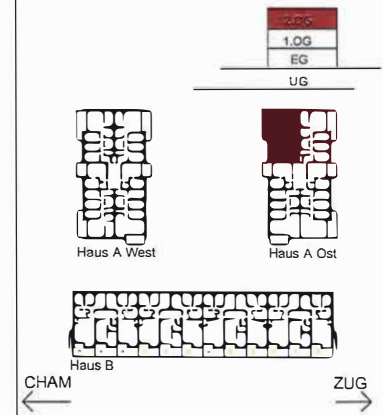

5.5 Zi. - Wohnung Nr. A.O. 2.01

Wohnen/Essen	34.50 m ²
Küche	8.30 m ²
Zimmer 1	15.80 m ²
Zimmer 2	14.00 m ²
Zimmer 3	14.00 m ²
Zimmer/Büro	14.00 m ²
WC/DU	4.30 m ²
WC/Bad	5.20 m ²
Reduit	3.60 m ²
Korridor/Entrée	15.50 m ²
Wohnung Nr A.O. 2.01	ca. 129.20 m²
<u>Sitzplatz</u>	ca. 22.50 m ²

Wohnen in Zug

Neubau 3 MFH
Im Rank

5.5 Zi. - Whg

2.Obergeschoss Haus A Ost 1:100
Datum: 18.12.2017

SCHEIDEGGER
ARCHITEKTURGESELLSCHAFT MBH
MINERVASTR. 97 8032 ZÜRICH
FON 043 / 488 55 11
FAX 043 / 488 55 12
SCHEIDEGGER@SCHEIDEGGER.BIZ