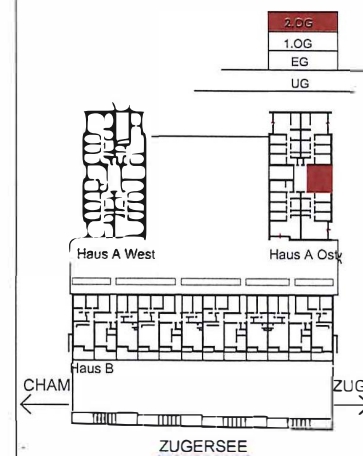

2.5 Zi. - Wohnung Nr. A.O. 2.05

Wohnen/Essen	22.50 m ²
Küche	5.60 m ²
Zimmer	15.00 m ²
Entrée	3.00 m ²
WC/DU	4.00 m ²
Wohnung Nr A.O. 2.05	ca. 50.10 m²
Balkon	ca. 12.20 m ²

Wohnen in Zug

Neubau 3 MFH Im Rank