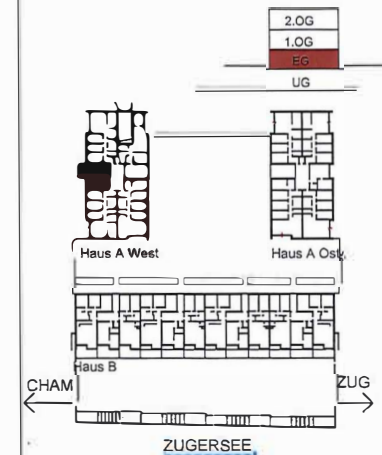

2.5 Zi. - Wohnung Nr. A.W 0.02

Wohnen/Essen	22.50 m ²
Küche	5.60 m ²
Zimmer	15.40 m ²
Entrée	3.10 m ²
WC/Dusche	4.00 m ²
Wohnung Nr A.W.0.02	ca. 50.60 m²
Balkon	ca. 12.20 m ²

Wohnen in Zug

Neubau 3 MFH
Im Rank

2.5 Zi. - Whg

Erdgeschoss Haus A West 1:100
Datum: 18.12.2017

0 1 5

SCHEIDEGGER

ARCHITEKTURGESELLSCHAFT MBH
MINERVASTR. 97 8032 ZÜRICH
FON 043 / 488 55 11
FAX 043 / 488 55 12
SCHEIDEGGER@SCHEIDEGGER.BIZ