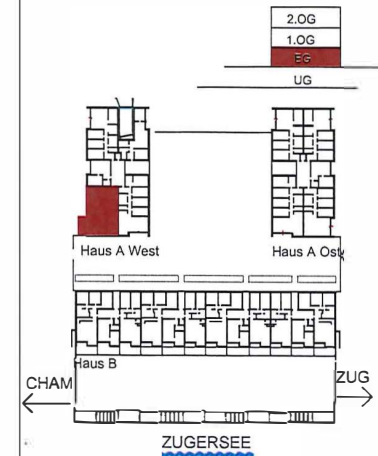

5.5 Zi. - Wohnung Nr. A.W. 0.03

Wohnen/Essen	31.30 m ²
Küche	7.00 m ²
Zimmer/Büro	14.00 m ²
Zimmer 1	14.90 m ²
Zimmer 2	13.90 m ²
Zimmer 3	14.00 m ²
WC/Bad	5.10 m ²
WC/Dusche	4.20 m ²
Reduit	3.00 m ²
Korridor/Entrée	16.50 m ²
Wohnung Nr A.W. 0.03	ca. 124.00 m²
Sitzplatz	ca. 21.00 m ²

Wohnen in Zug

Neubau 3 MFH Im Rank

5.5 Zi. - Whg

Erdgeschoss Haus A West 1:100

Datum: 18.12.2017

0 1 5

SCHEIDEGGER
 ARCHITEKTURGESELLSCHAFT MBH
 MINERVASTR. 97 8032 ZÜRICH
 FON 043 / 488 55 11
 FAX 043 / 488 55 12
 SCHEIDEGGER@SCHEIDEGGER.BIZ