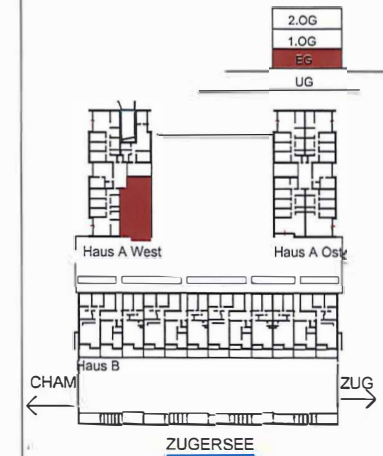

5.5 Zi. - Wohnung Nr. A.W. 0.04

Wohnen/Essen	46.00 m ²
Küche	7.00 m ²
Zimmer 1	16.20 m ²
Ankleide	7.00 m ²
Zimmer 2	15.10 m ²
Zimmer 3	13.90 m ²
Zimmer 4	14.00 m ²
WC/Bad	5.20 m ²
WC/Dusche	4.30 m ²
Reduit	3.00 m ²
Korridor/Entrée	16.50 m ²
Wohnung Nr A.W. 0.04	ca. 148.20 m²
<u>Sitzplatz</u>	<u>ca. 18.20 m²</u>

Wohnen in Zug

Neubau 3 MFH
Im Rank

5.5 Zi. - Whg

Erdgeschoss Haus A West 1:100
Datum: 18.12.2017

SCHEIDEGGER
ARCHITEKTURGESELLSCHAFT MBH
MINERVASTR. 97 8032 ZÜRICH
FON 043 / 488 55 11
FAX 043 / 488 55 12
SCHEIDEGGER@SCHEIDEGGER.BIZ