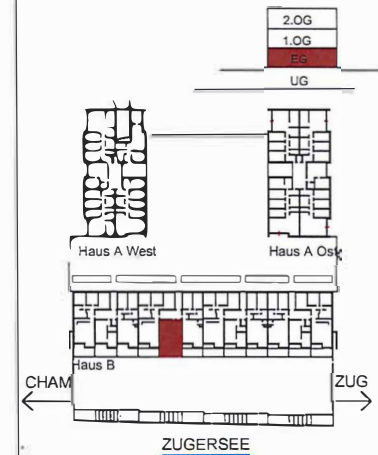

2.5 Zi. - Wohnung Nr. B2 0.02

Wohnen/Essen	19.30 m ²
Küche	6.00 m ²
Entrée	3.20 m ²
WC/DU	4.00 m ²
Zimmer	13.50 m ²
Wohnung Nr B2 0.02	ca. 46.00 m²
<u>Sitzplatz</u>	<u>ca. 22.70 m²</u>

Wohnen in Zug

Neubau 3 MFH
Im Rank